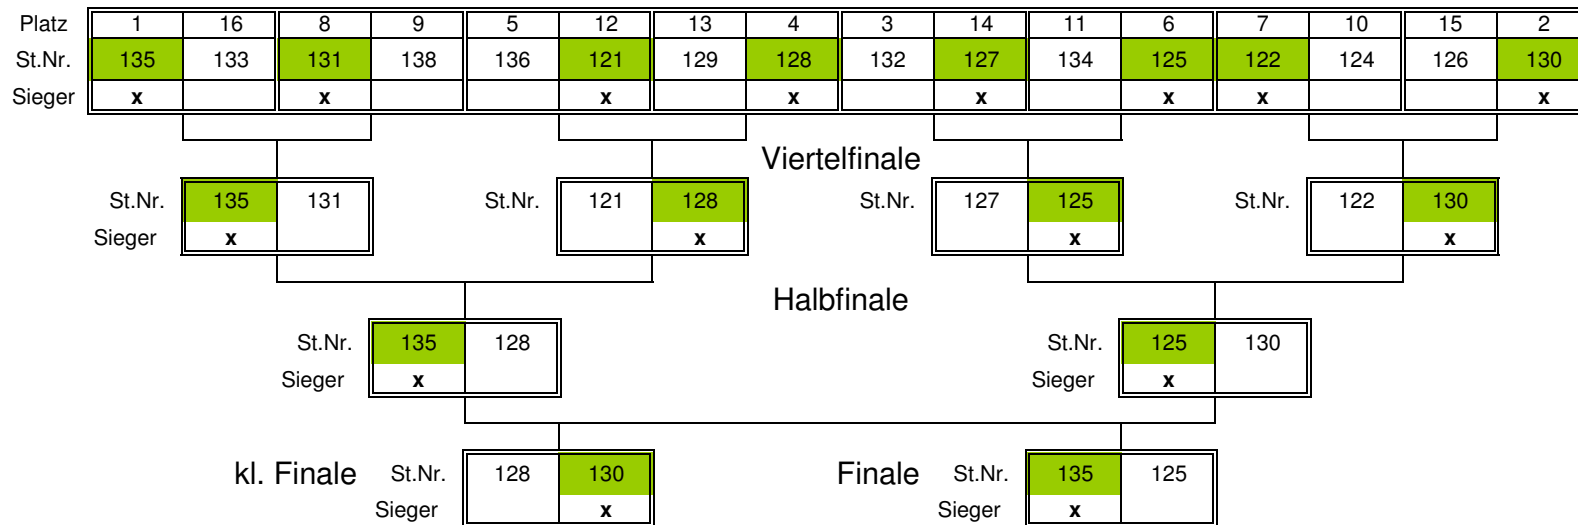

Endläufe Damen

Sieger: Katrin Kulik
108 SSPV Mannheim

Platz 2: Dajana Sanger
97 VdH Zwingenberg

Platz 3: Patricia Venzke
105 VdH Gersbach

Endläufe Herren

Sieger: Christian Albrecht
135 SSPV Mannheim

Platz 2: Manfred Helmling
125 SGV Einhausen