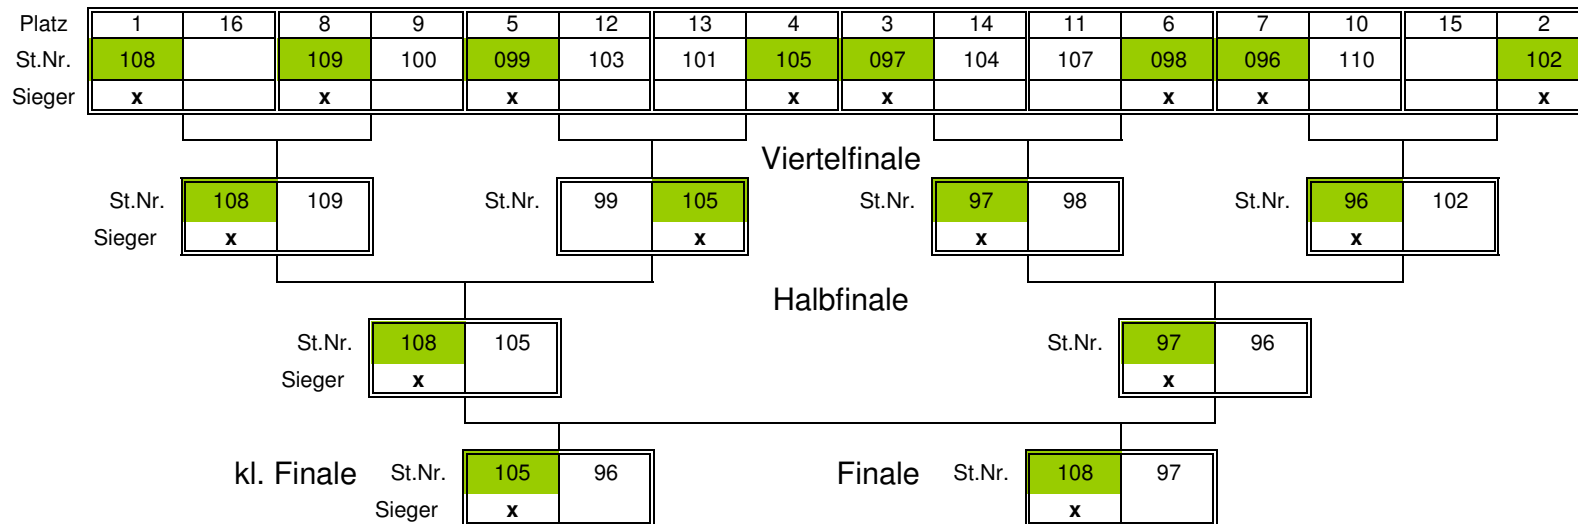

Endläufe Damen

Sieger: Katrin Kulik
108 SSPV Mannheim

Platz 2: Dajana Sanger
97 VdH Zwingenberg

Platz 3: Patricia Venzke
105 VdH Gersbach