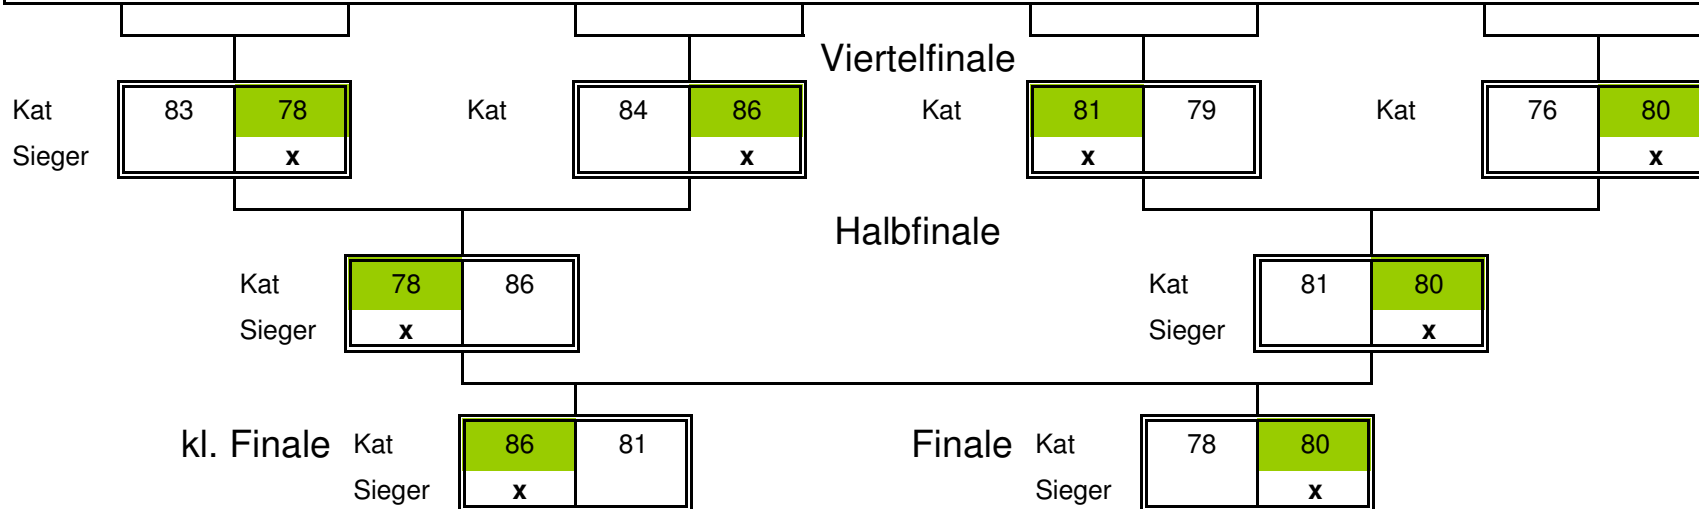

Endläufe Jugend

Platz	1	16	8	9	5	12	13	4	3	14	11	6	7	10	15	2
Kat	083		078		084			086	081			079	076			080
Sieger	x		x		x			x	x			x	x			x

Sieger: Manuel Kramer
80 VdH Ladenburg

Platz 2: Lilia Tierbach
78 VfH Neckarhausen

Platz 3: Annika Merz
86 SSPV Mannheim